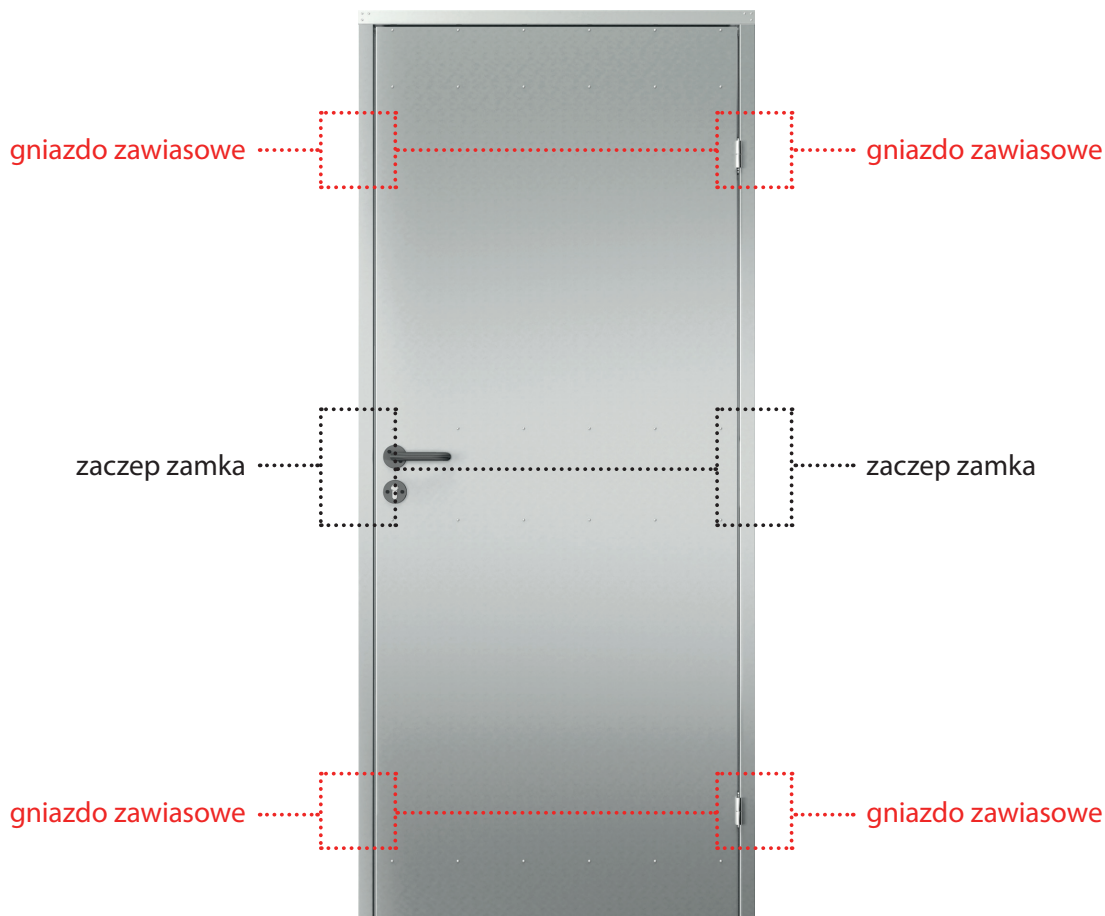

prawe czy lewe? **uniwersalne!**

ZOBACZ WIĘCEJ www.porta.com.pl/dm/uniwersalne_montaz.wmv

Dzięki symetrycznej konstrukcji drzwi i uniwersalnym okuciom (zamek, zawiasy),
możliwość montażu jako prawe lub lewe.

INFORMACJE DODATKOWE

W komplecie:

- skrzydło metalowe z zamkiem na wkładkę
- ościeżnica metalowa kątowna
- klamka z szyldelem okrągłym i rozetą

Do wyboru wersje:

- nielakierowana: standard ocynk,
- lakierowana: Biały (RAL 9016), Popielaty (RAL 7047), Kremowy (RAL 1001),
  Brązowy (RAL 8028), Antracyt (RAL 7024)

Modele: model 1 „pełne”, model 2 z wentylacją

Rozmiary: „70”, „80”, „90”